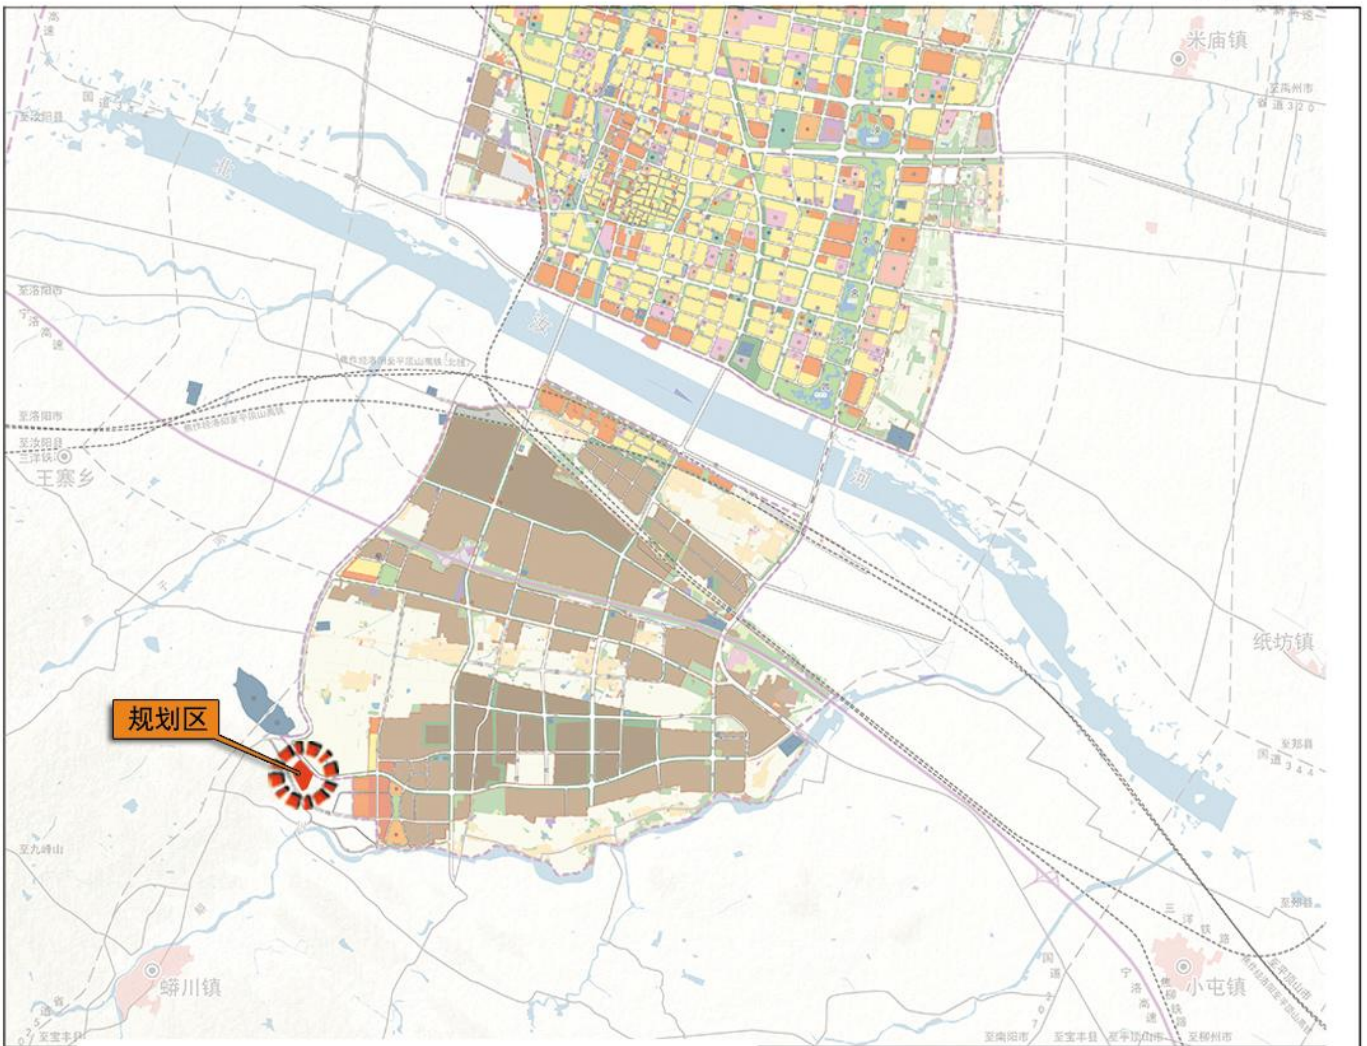

汝州市蟒川镇M-01-01街坊控制性详细规划

(区位图)

规划区位于汝州市中心城区南部，幸福大道以南的M-01-01街坊。

依据《汝州市国土空间总体规划（2021-2035年）》（报批版）。规划区面积为91225.04平方米。